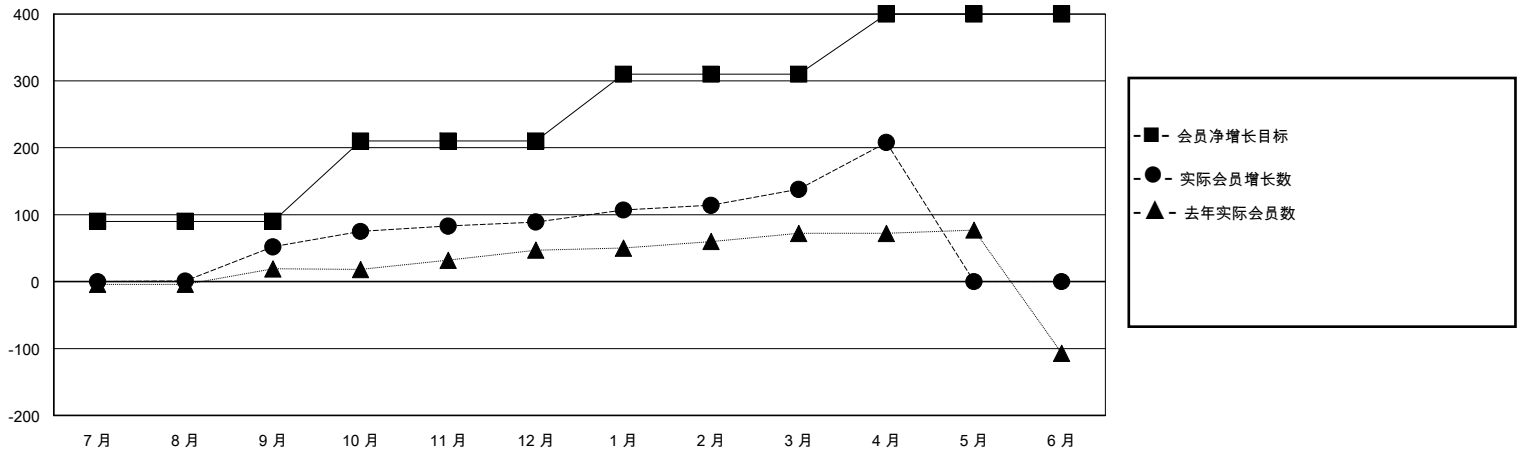

MONTHLY MEMBERSHIP PROGRESS REPORT

District 383

Results as of: 4/30/2024

GMT:

地点 CHINA

GMT宪章区

分会			
成果 2023-2024			
季	新分会目标	新会	会员流失的分会
7月/8月/9月	0	0	0
10月/11月/12月	0	0	0
1月/2月/3月	1	1	0
4月/5月/6月	0	1	0

位会员@每位须缴			
成果 2023-2024			
季	会员净增长目标	实际会员增长数	实际退会会员 (包括转会)
7月/8月/9月	90	57	0
10月/11月/12月	120	48	3
1月/2月/3月	100	74	22
4月/5月/6月	90	72	1

目标与实际新会累积

目标和实际会员累积

已取消的分会: 0	35 CLUBS OF 79 增添1位或以上的新会员	性别分布 男 942 (62.76%) 女 559 (37.24%)
放弃的会员 过世 0 分会已取消 0 其他 26 总计 26	点击这里取得累计会员数据	总计家庭单位会员数 161 支付减半会费的家庭会员 82