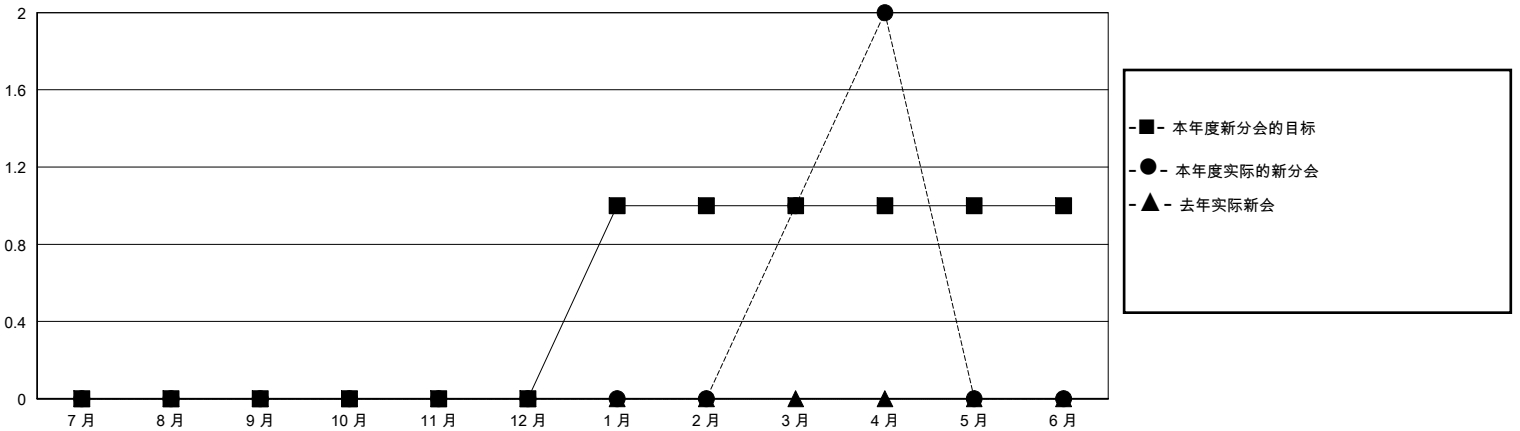

MONTHLY MEMBERSHIP PROGRESS REPORT

District 383

Results as of: 4/30/2024

GMT:

地点 CHINA

GMT宪章区

分会			
成果 2023-2024			
季	新分会目标	新会	会员流失的分会
7月/8月/9月	0	0	0
10月/11月/12月	0	0	0
1月/2月/3月	1	1	0
4月/5月/6月	0	1	0

位会员@每位须缴			
成果 2023-2024			
季	会员净增长目标	实际会员增长数	实际退会会员 (包括转会)
7月/8月/9月	90	57	0
10月/11月/12月	120	48	3
1月/2月/3月	100	74	22
4月/5月/6月	90	72	1

目标与实际新会累积

目标和实际会员累积

已取消的分会: 0	35 CLUBS OF 79 增添1位或以上的新会员	性别分布 男 942 (62.76%) 女 559 (37.24%)
放弃的会员 过世 0 分会已取消 0 其他 26 总计 26	点击这里取得累计会员数据	总计家庭单位会员数 161 支付减半会费的家庭会员 82